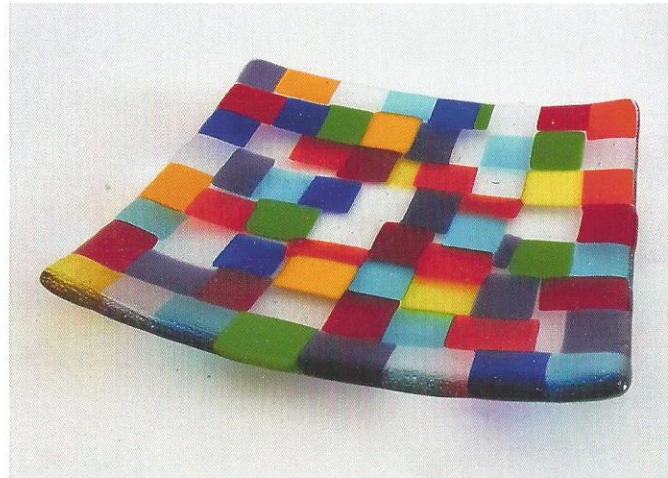

Entdecken Sie die faszinierende Welt der Glasgestaltung.

Vom farnefrohen Fensterbild über dekorative Glasschalen und ausgefallenen Schmuckstücken bis zur einzigartigen Gartendekoration sind Ihnen keine Grenzen gesetzt.

Die von der international bekannten Diplom Künstlerin **Elena Graure-Manta** geleitete Glaskunstschule ist für den Anfänger als auch fortgeschrittenen kreativen Interessenten gedacht.

Ob Schnupper -Kurse zum kennen lernen - Workshops - Events oder Geburtstagsfeiern für Jung und Alt wird in Gruppen bis max. 10 Personen mit verschiedenen Techniken die Glaskunst erlernt und weitergegeben.